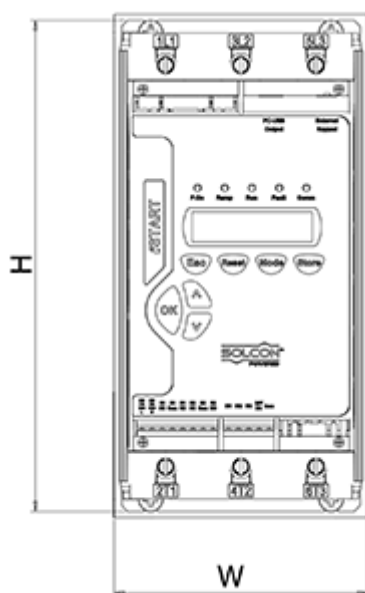

## Mål

D	= 275
Digital styrespænding (terminal 1-5)	= 24DC
H	= 645
Kg	= 37
Styrespænding (terminal A1, A2)	= 230AC
W	= 365